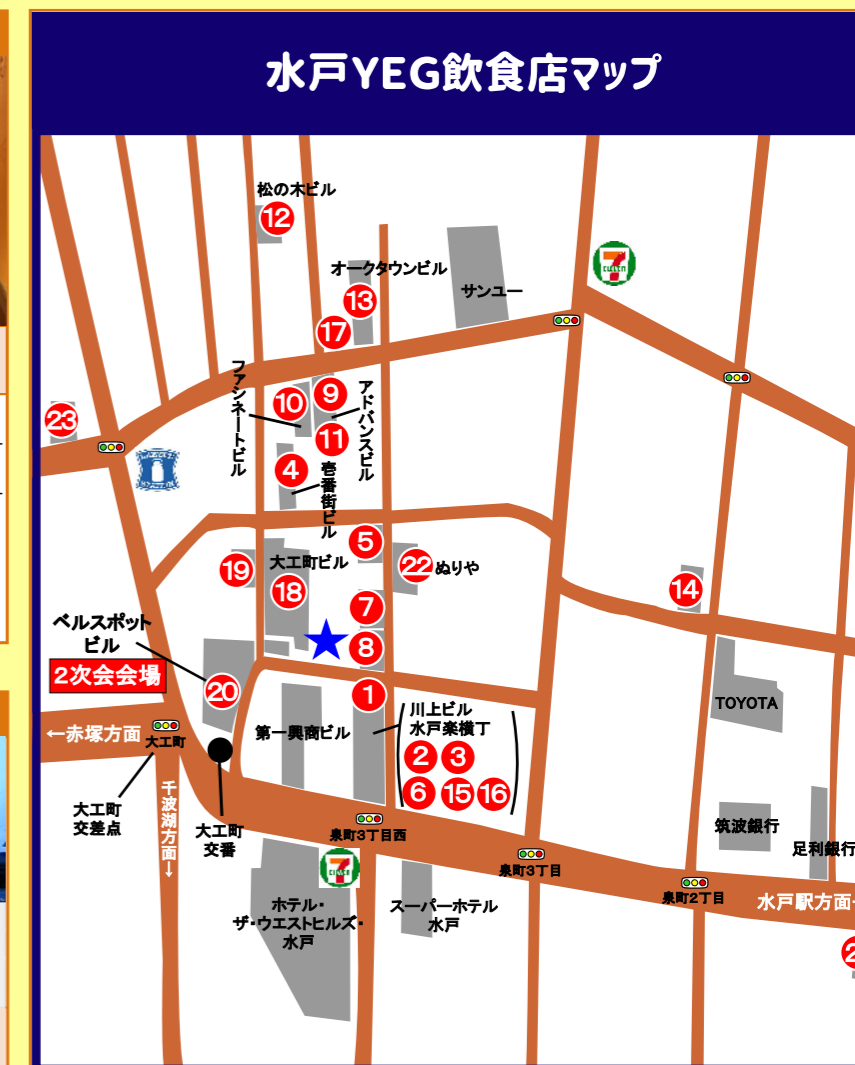

**31** パー

**お箸bar Junction**

住所 水戸市中央2-8-31 茂手木ビル101  
電話 029-224-6858  
座席数 24席  
予算 3,000円(平均)  
営業時間 20:30~3:00(L.O. 2:30)

**32** お食事処

**レストラン イジマ**

住所 水戸市見和2-251-10  
電話 029-252-8115  
座席数 100席  
予算 ランチ 1,512円~  
コース 3,780円~  
営業時間 11:00~15:00(L.O. 14:00)  
17:00~22:00(L.O. 20:30)

**33** お食事処

**ラクレット**

住所 ひたちなか市枝川2307  
電話 029-291-8116  
座席数 40席  
予算 1,000円~1,500円  
営業時間 11:00~21:00

**34** お食事処

**大黒家**

住所 茨城町奥谷47-3  
電話 029-292-0070  
座席数 80席  
予算 5,000円~  
営業時間 ランチ(月-金) 11:00~14:00  
夜は予約のみ

★ YEG案内所の設置場所になります。

お気軽にお立ち寄り下さい。

※大工町付近の飲食店(No.1~23)が地図に掲載されております。  
No.24~34の飲食店の詳しい情報、場所はQRコードから。

水戸商工会議所青年部